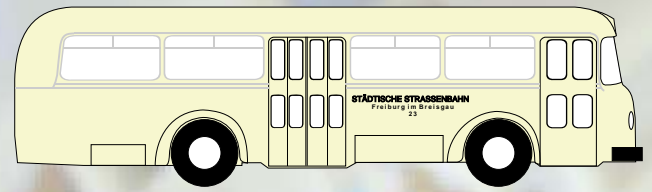

Turmwagen Bauart Mercedes mit Sichtfenster

Magirus Pluto

Büssing TU 7 der Freiburger Strassenbahn

N SPUR

Turmwagen Freiburg